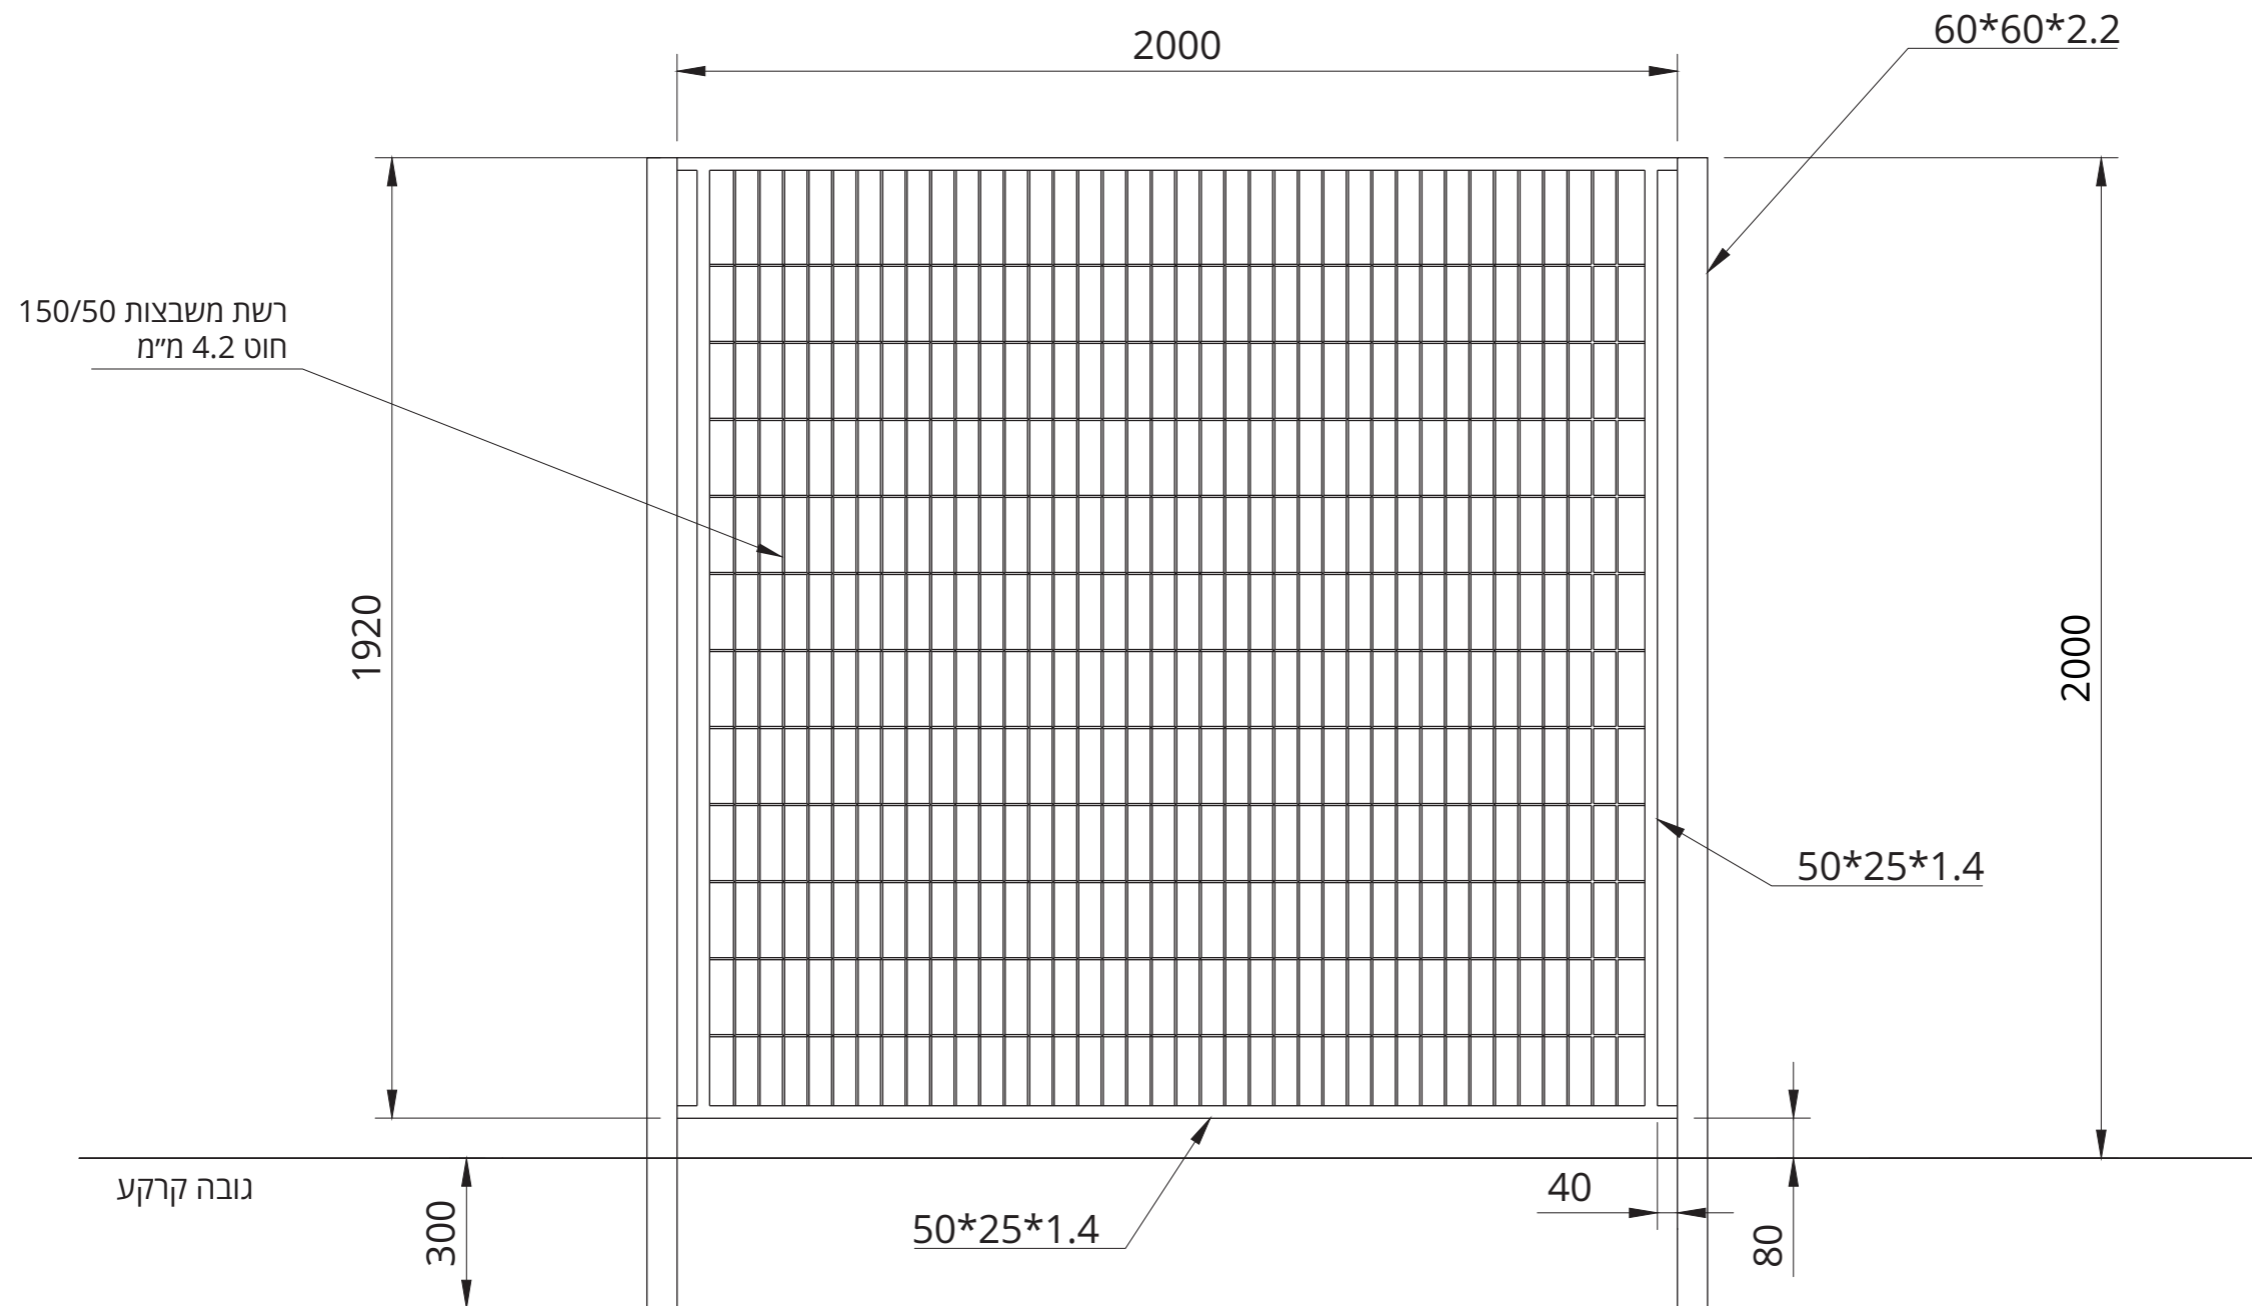

# גדר רשת - דגם מייפל

נ.א תעשיות מתכת בע"מ  
N.A METAL INDUSTRIES

שם מאשר: לירן נחום	מהדורה: 1	תאריך שרטוט: 10.7.2022
שורסט ע"י: נדב גורן		נ.א תעשיות מתכת בע"מ N.A METAL INDUSTRIES 
עמוד 2/2	גודל גיליון: A3	

# גדר רשת - דגם מייפל

נ.א תעשיות מתכת בע"מ  
N.A METAL INDUSTRIES

\* ניתן לקבל בגבהים שונים עד 2 מ'.

שם מאשר: לירן נחום	מהדורה: 1	תאריך שרטוט: 10.7.2022
שורסט ע"י: נדב גורן		נ.א תעשיות מתכת בע"מ N.A METAL INDUSTRIES
עמוד: 2/2	גודל גיליון: A3	