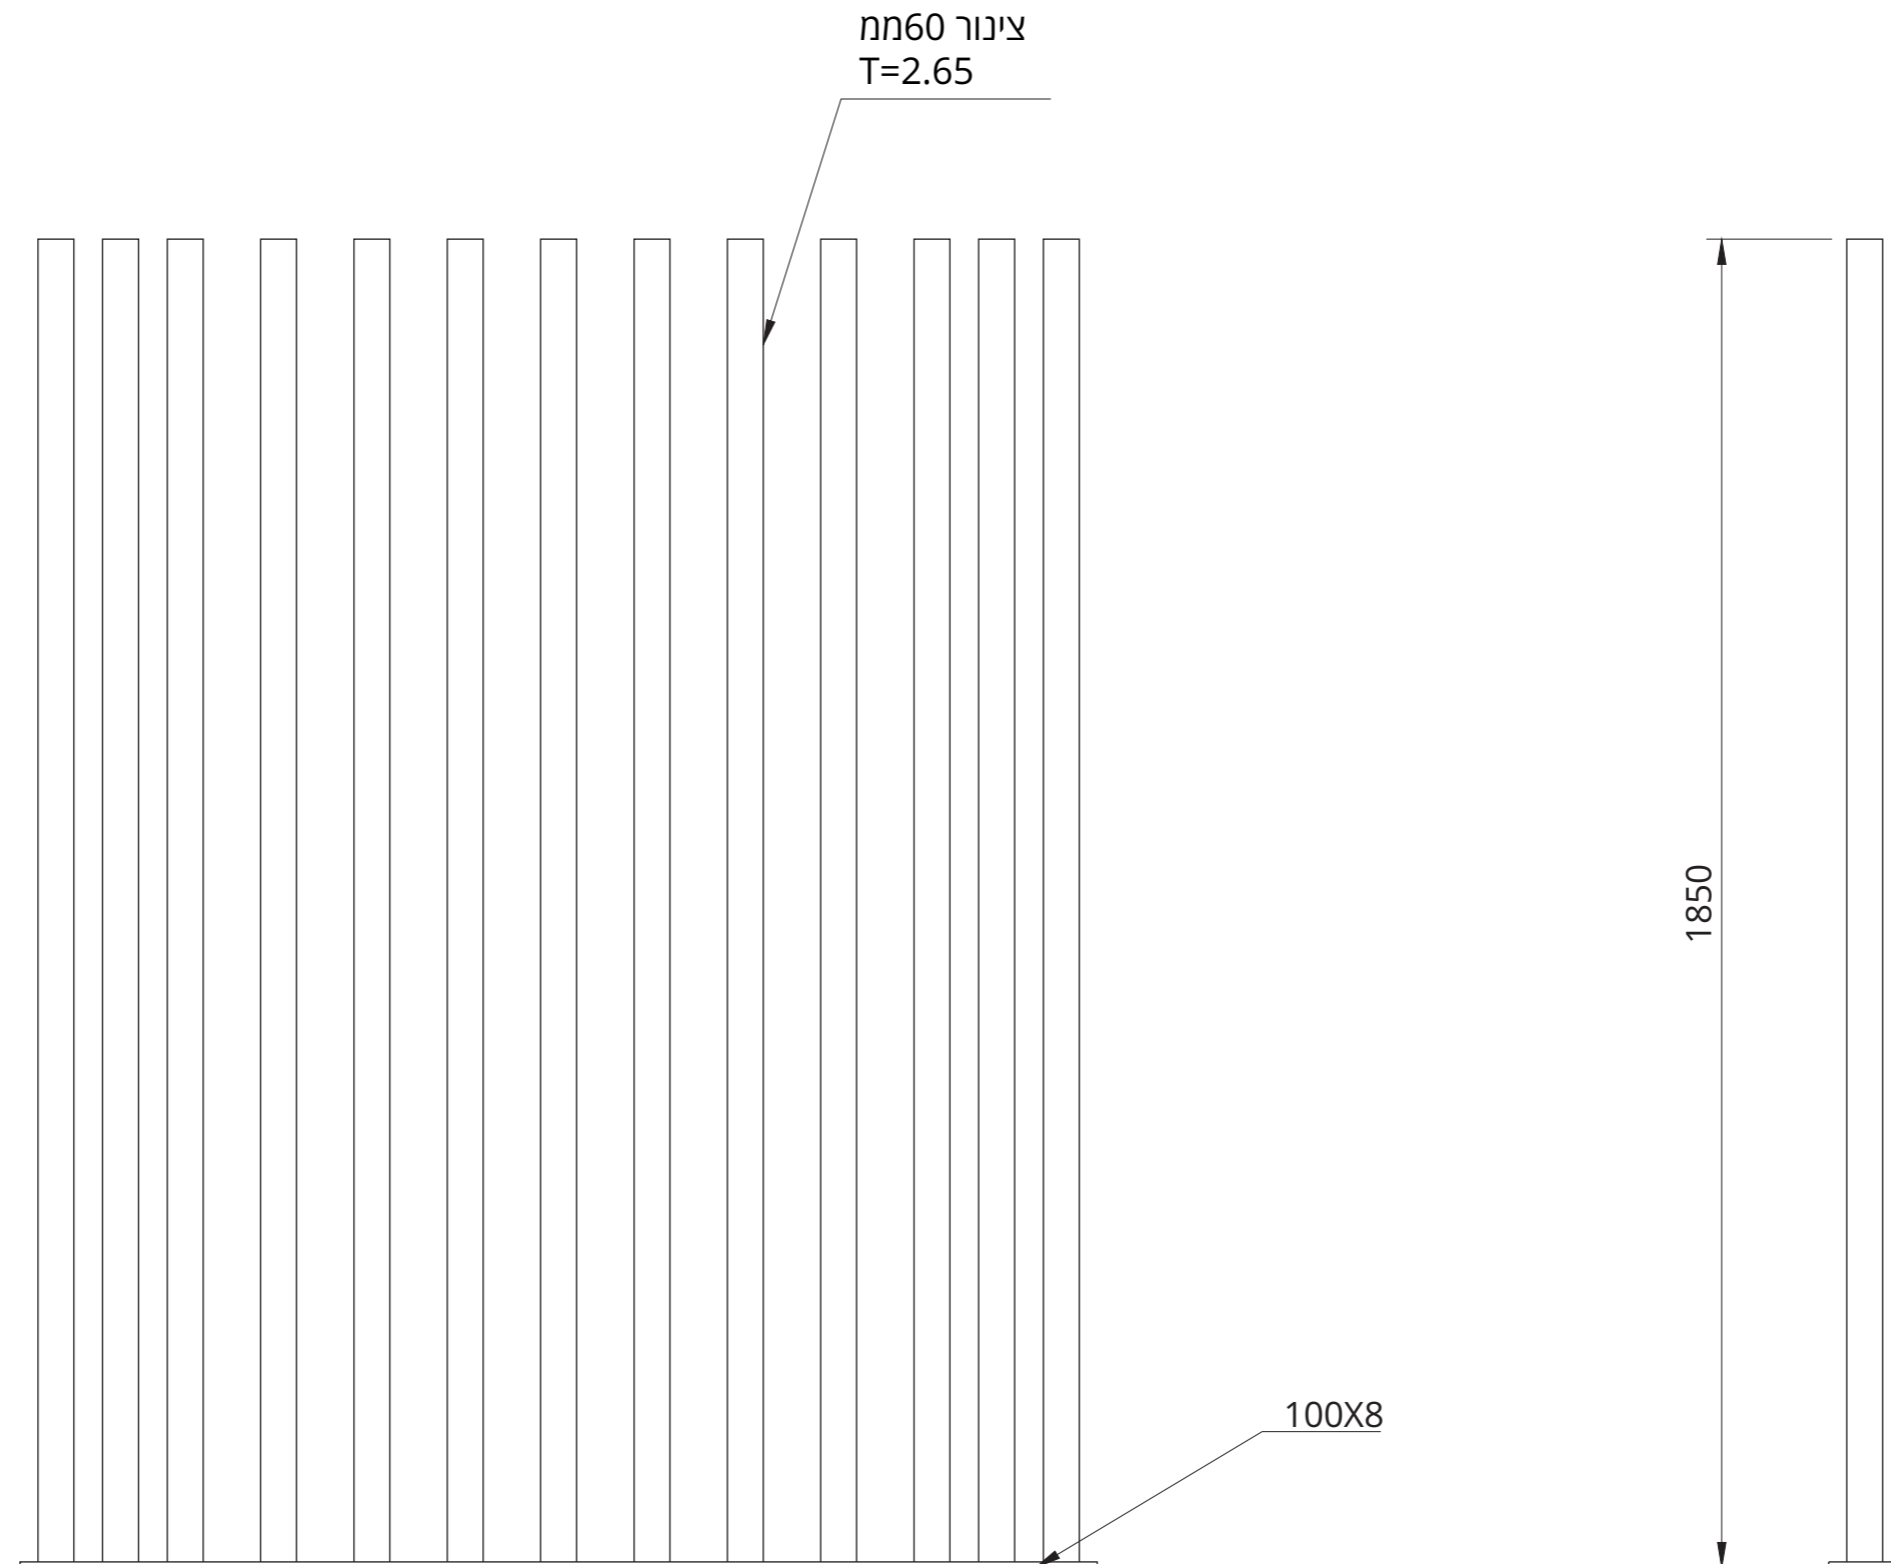

גדר - דגם במבוק גובה 1800

נ.א. תעשיות מתכת בע"מ
N.A METAL INDUSTRIES

//

גדר - דגם במבוק גובה 1800

נ.א. תעשיות מתכת בע"מ
N.A METAL INDUSTRIES

גדר - דגם במבוק גובה 1800

נ.א תעשיות מתכת בע"מ
N.A METAL INDUSTRIES