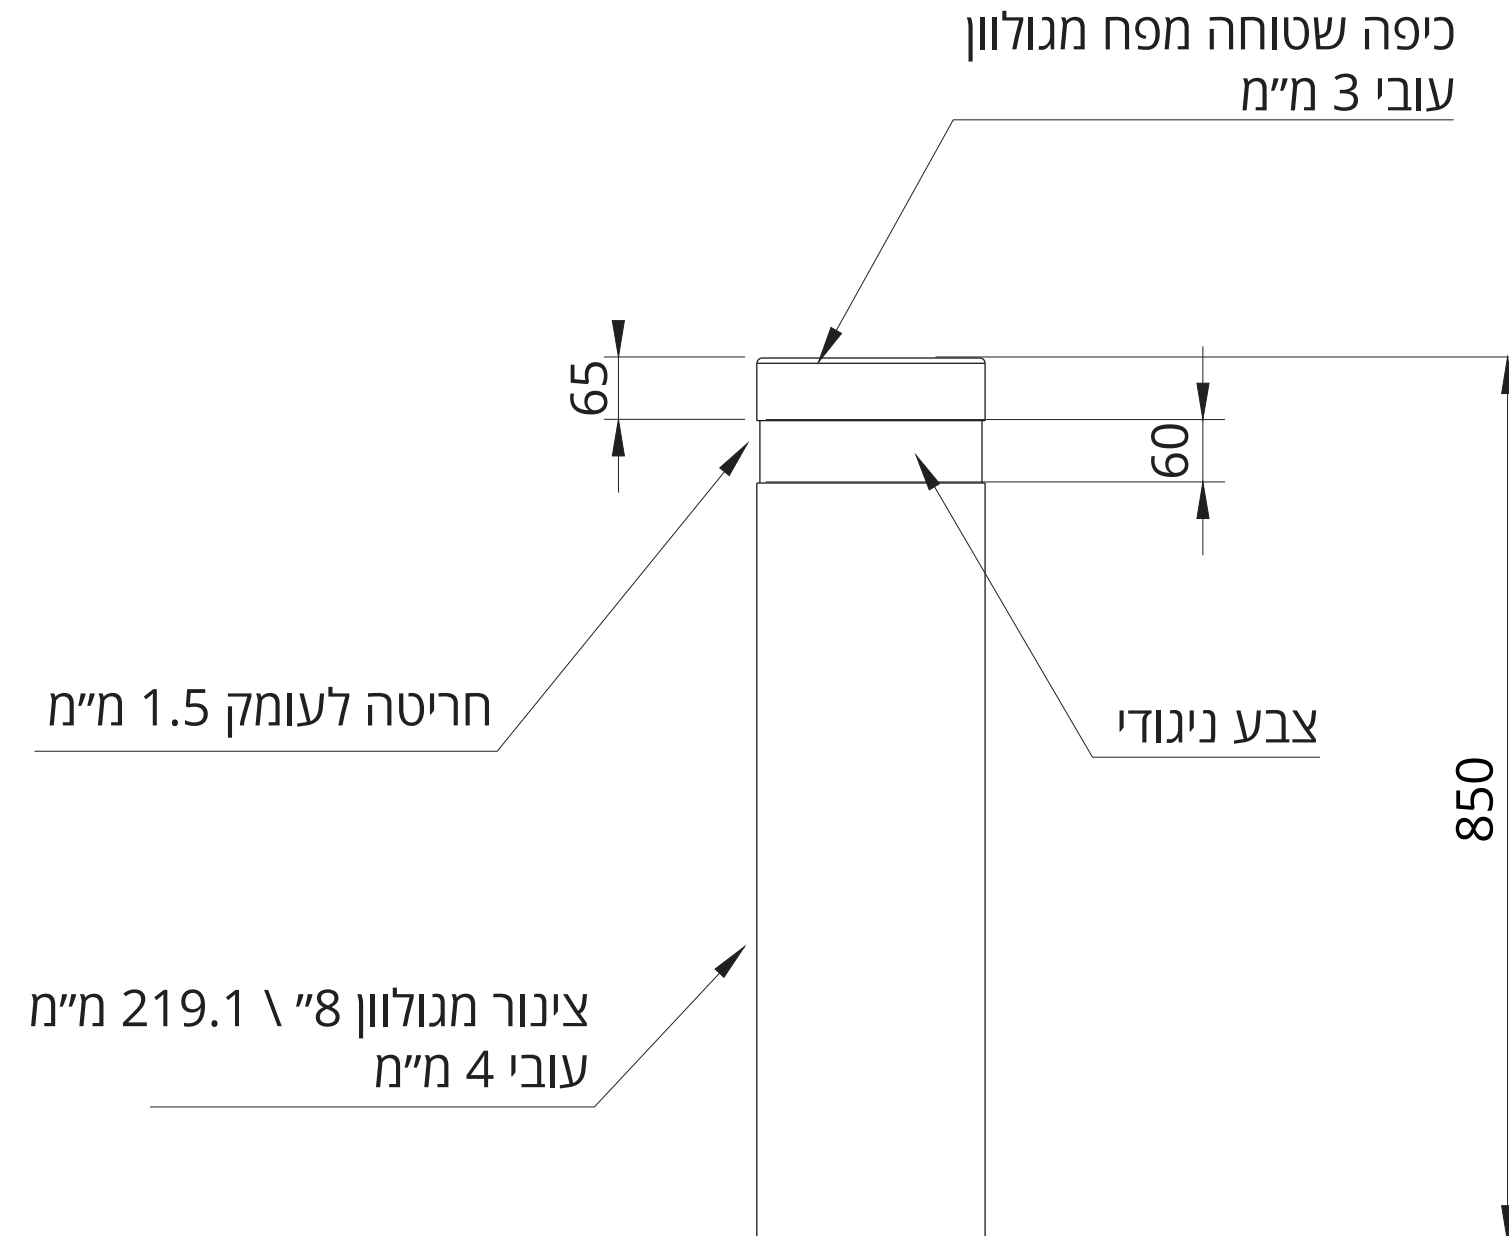

עמוד חסימה - בולארד 8" חרוט

נ.א. תעשיות מתכת בע"מ
N.A METAL INDUSTRIES

* ניתן לקבל גבהים שונים עד 1400 מ"מ