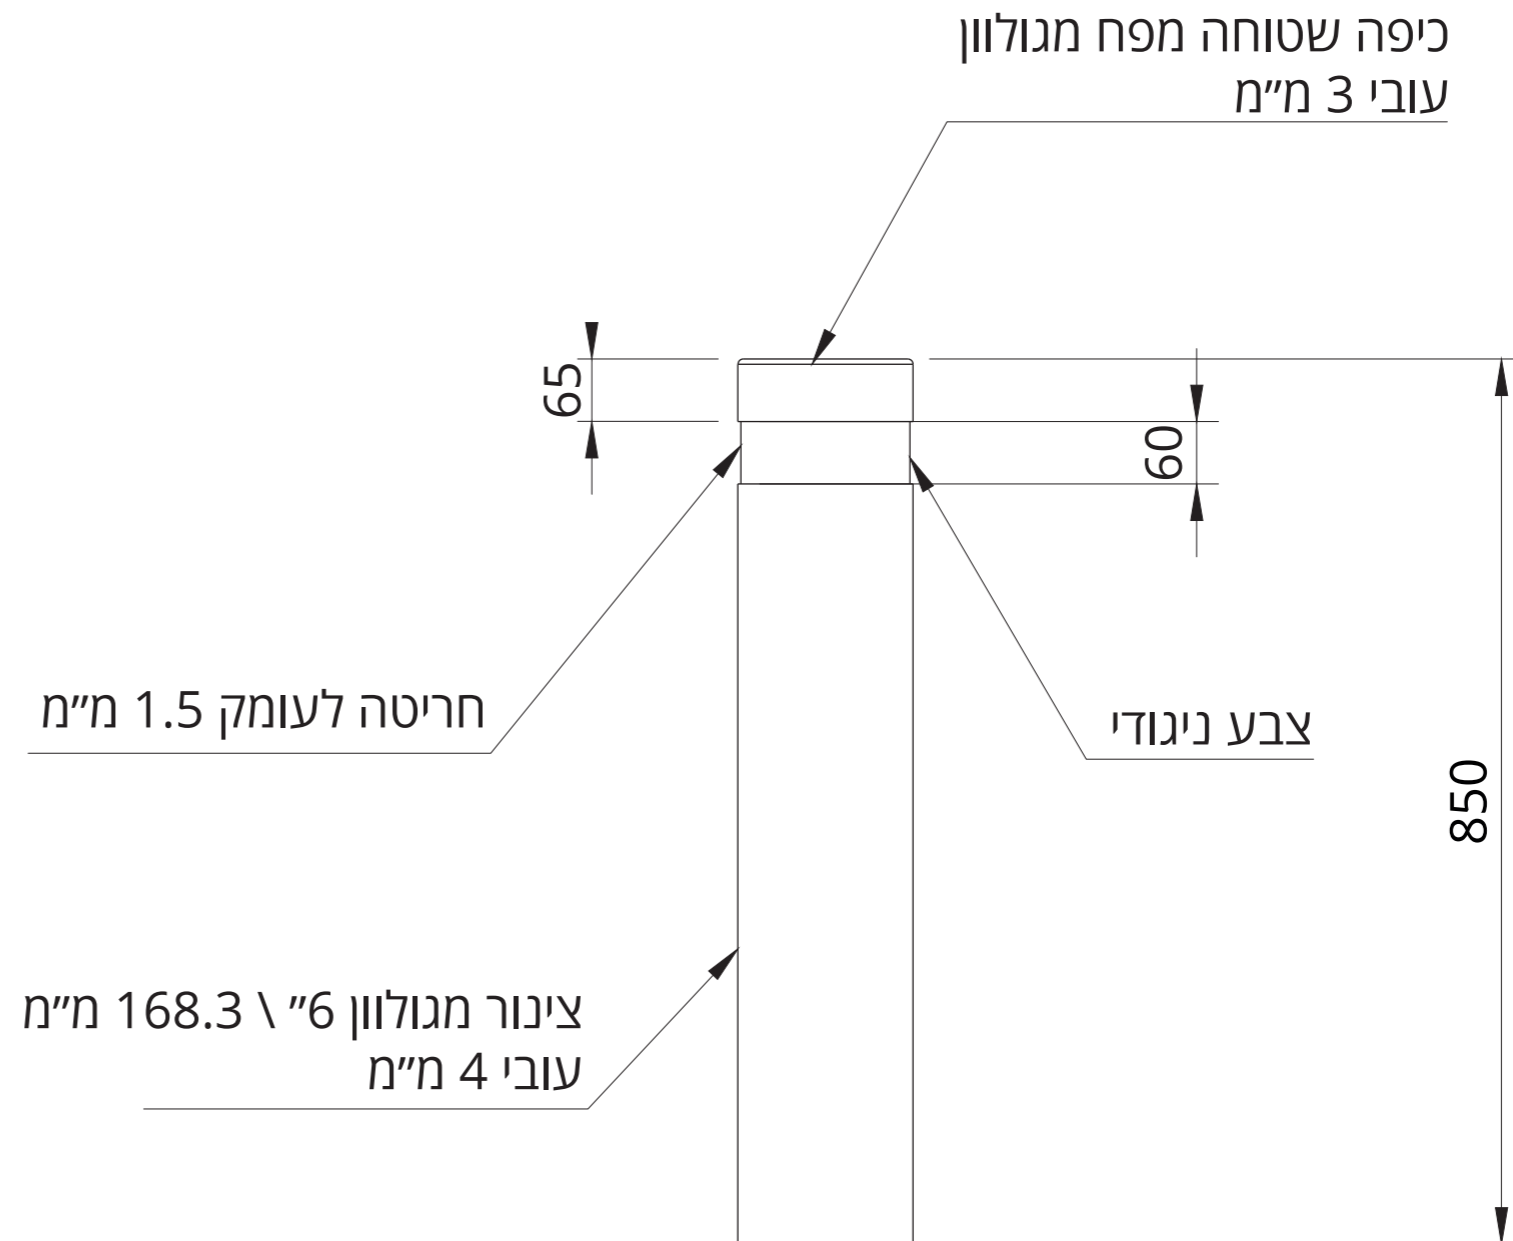

# עמוד חסימה - בולארד 6" חרוט

נ.א. תעשיות מתכת בע"מ  
N.A METAL INDUSTRIES

\* ניתן לקבל גבהים שונים עד 1400 מ"מ