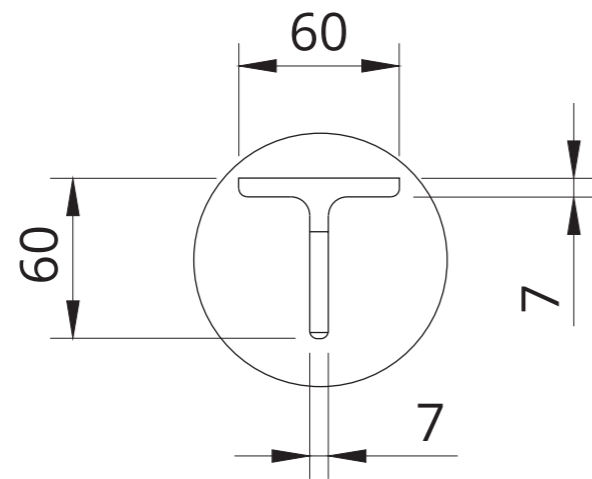

גדר - דגם במבוק T-60 גובה 1850

נ.א תעשיות מתכת בע"מ
N.A METAL INDUSTRIES

Detail B T-60

שם מאשר: לירן נחום	מהדורה: 1	תאריך שרטוט: 13.8.2022	
שורטט ע"י: נדב גורן		נ.א תעשיות מתכת בע"מ N.A METAL INDUSTRIES	
קני"מ:	גודל גיליון: A3		עמוד 3/3