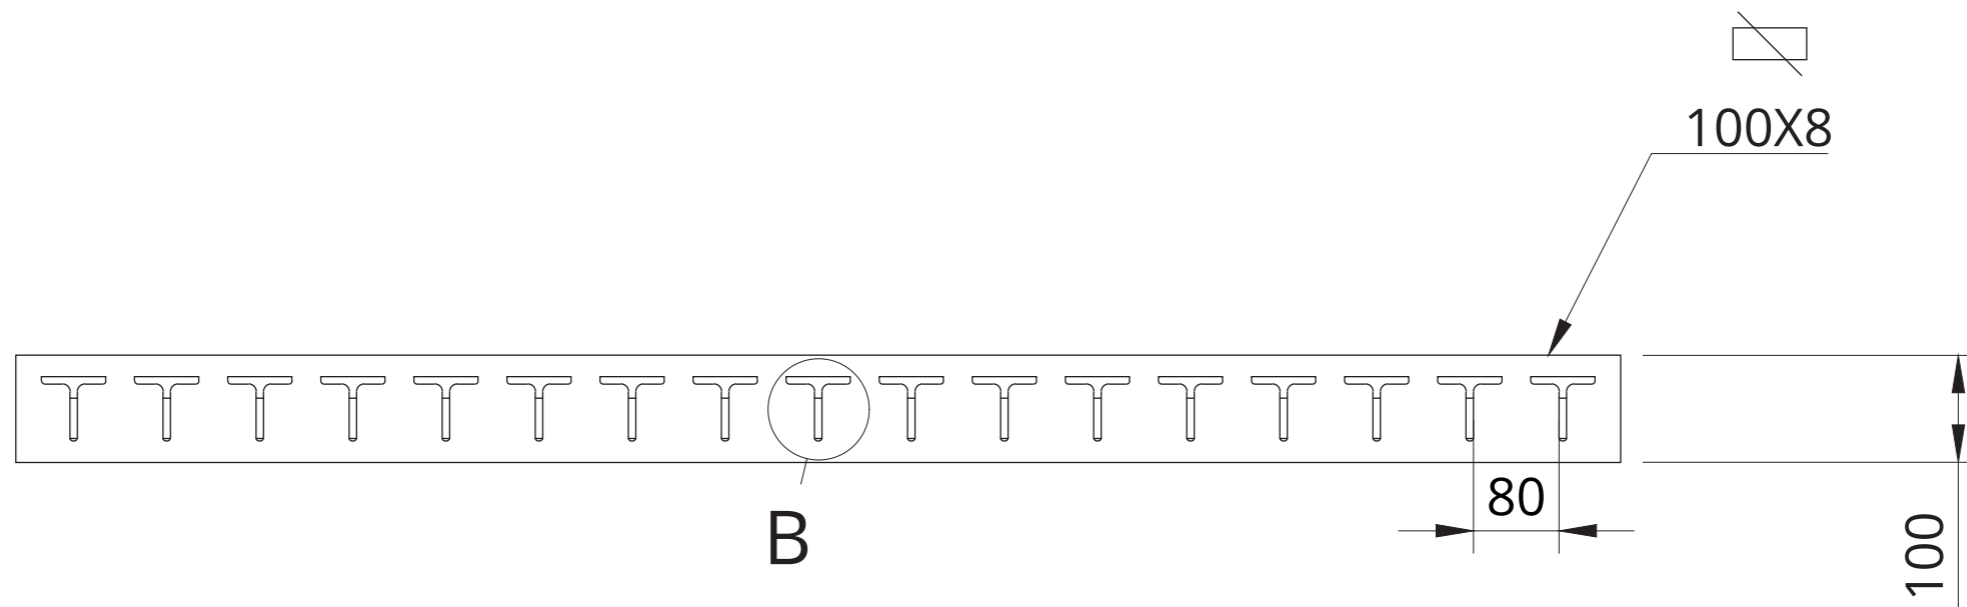

גדר - דגם במבוק T-60 גובה 1850

נ.א תעשיות מתכת בע"מ
N.A METAL INDUSTRIES

Detail B T-60

שם מאשר: לירן נחום	מהדורה: 1	תאריך שרטוט: 13.8.2022	
שורטט ע"י: נדב גורן		נ.א תעשיות מתכת בע"מ N.A METAL INDUSTRIES	
קני"מ:	גודל גיליון: A3		עמוד 3/3