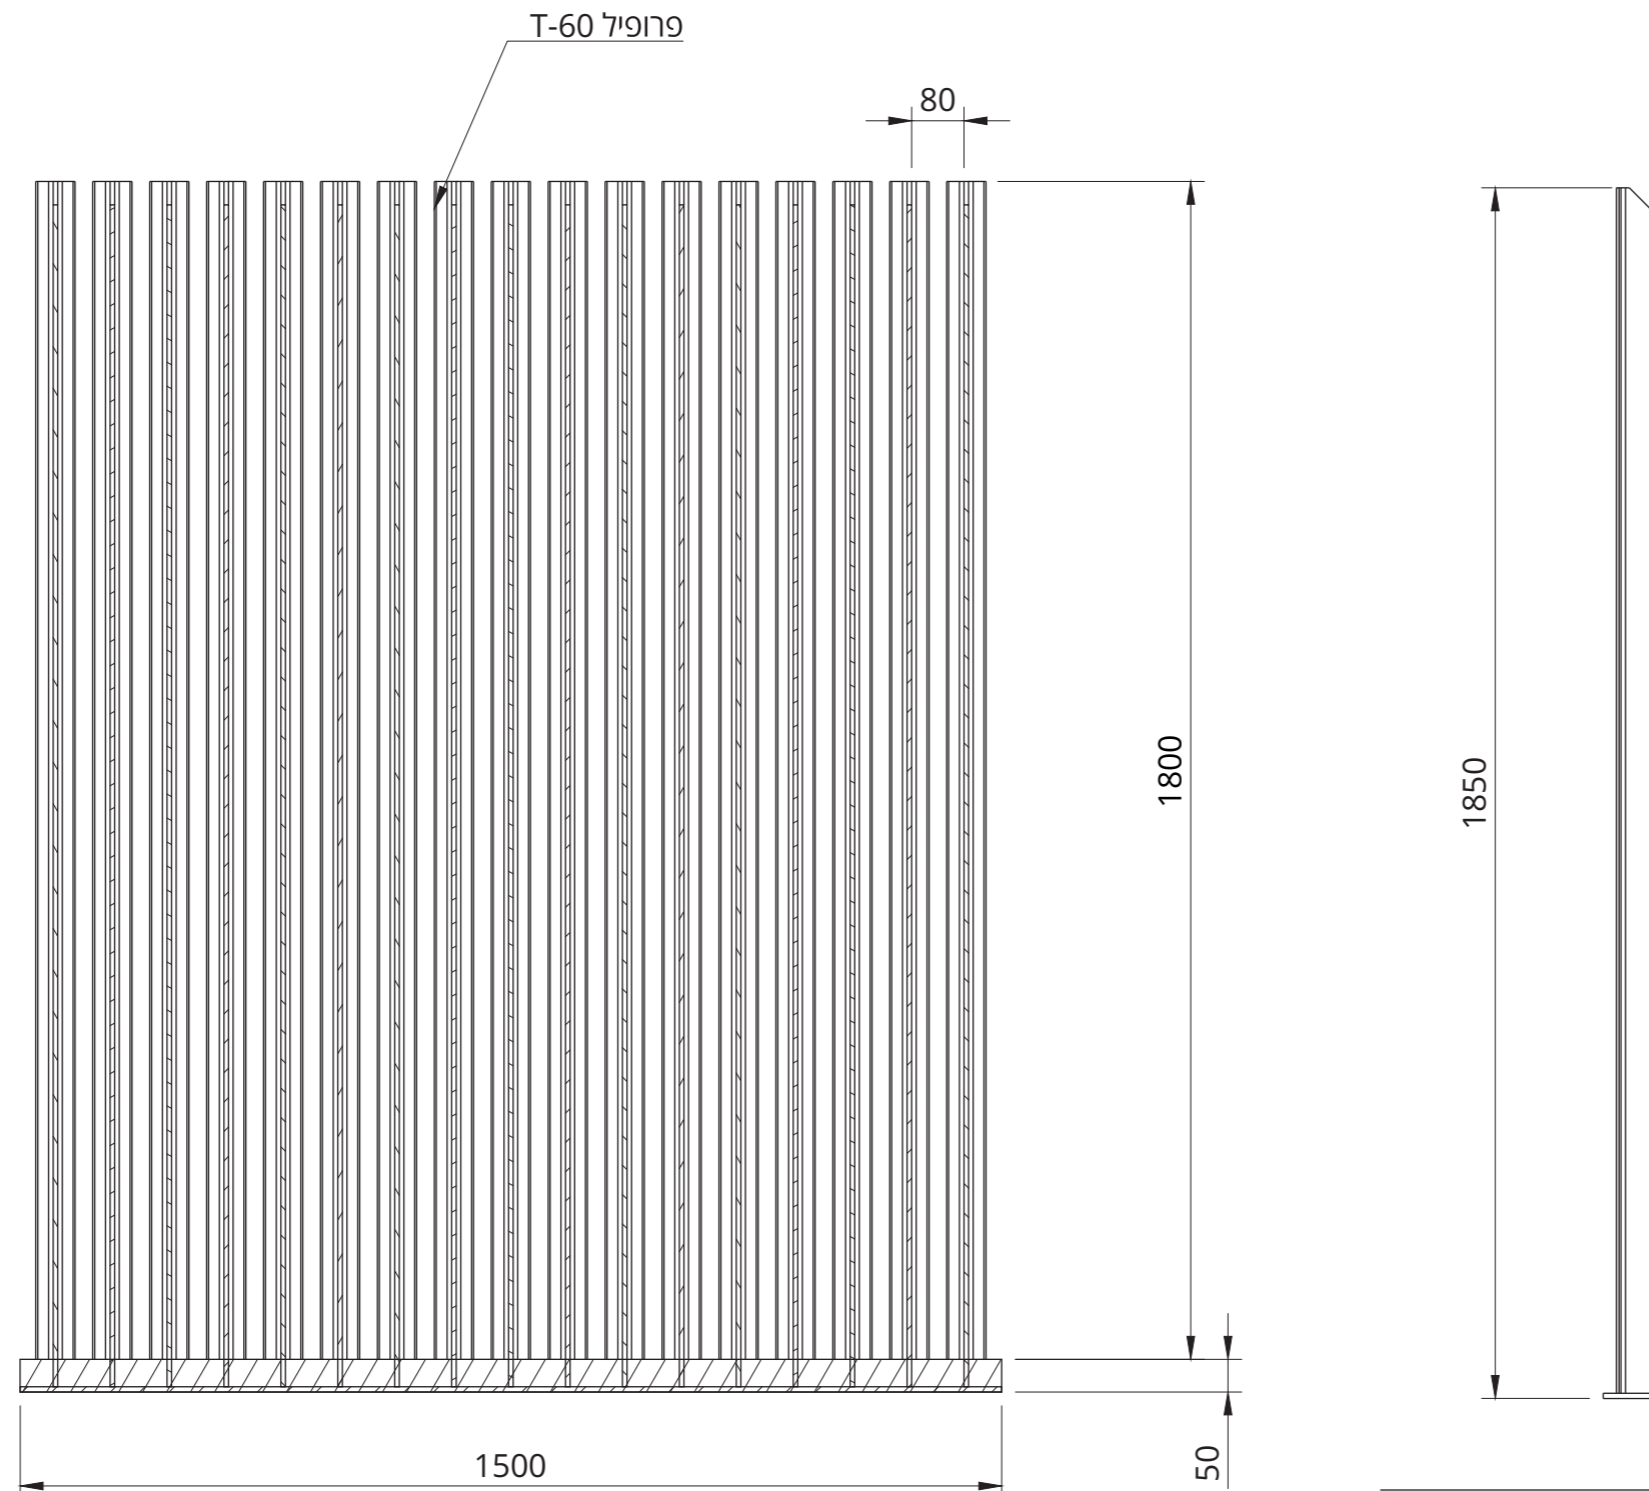

# גדר - דגם במבוק T-60 גובה 1850

נ.א תעשיות מתכת בע"מ  
N.A METAL INDUSTRIES

שם מאשר: לירן נחום	מהדורה: 1	תאריך שרטוט: 13.8.2022
שורטט ע"י: נדב גורן		נ.א תעשיות מתכת בע"מ N.A METAL INDUSTRIES 
קני"מ:	גודל גיליון: A3	

# גדר - זגם במבוק T-60 גובה 1850

נ.א תעשיות מתכת בע"מ  
N.A METAL INDUSTRIES

שם מאשר: לירן נחום	מהדורה: 1	תאריך שרטוט: 13.8.2022
שורטט ע"י: נדב גורן		נ.א תעשיות מתכת בע"מ N.A METAL INDUSTRIES 
עמוד 2/3	גודל גיליון: A3	

# גדר - דגם במבוק T-60 גובה 1850

נ.א תעשיות מתכת בע"מ  
N.A METAL INDUSTRIES

## Detail B T-60

שם מאשר: לירן נחום	מהדורה: 1	תאריך שרטוט: 13.8.2022
שורטט ע"י: נדב גורן		נ.א תעשיות מתכת בע"מ N.A METAL INDUSTRIES 
קני"מ:	גודל גיליון: A3	