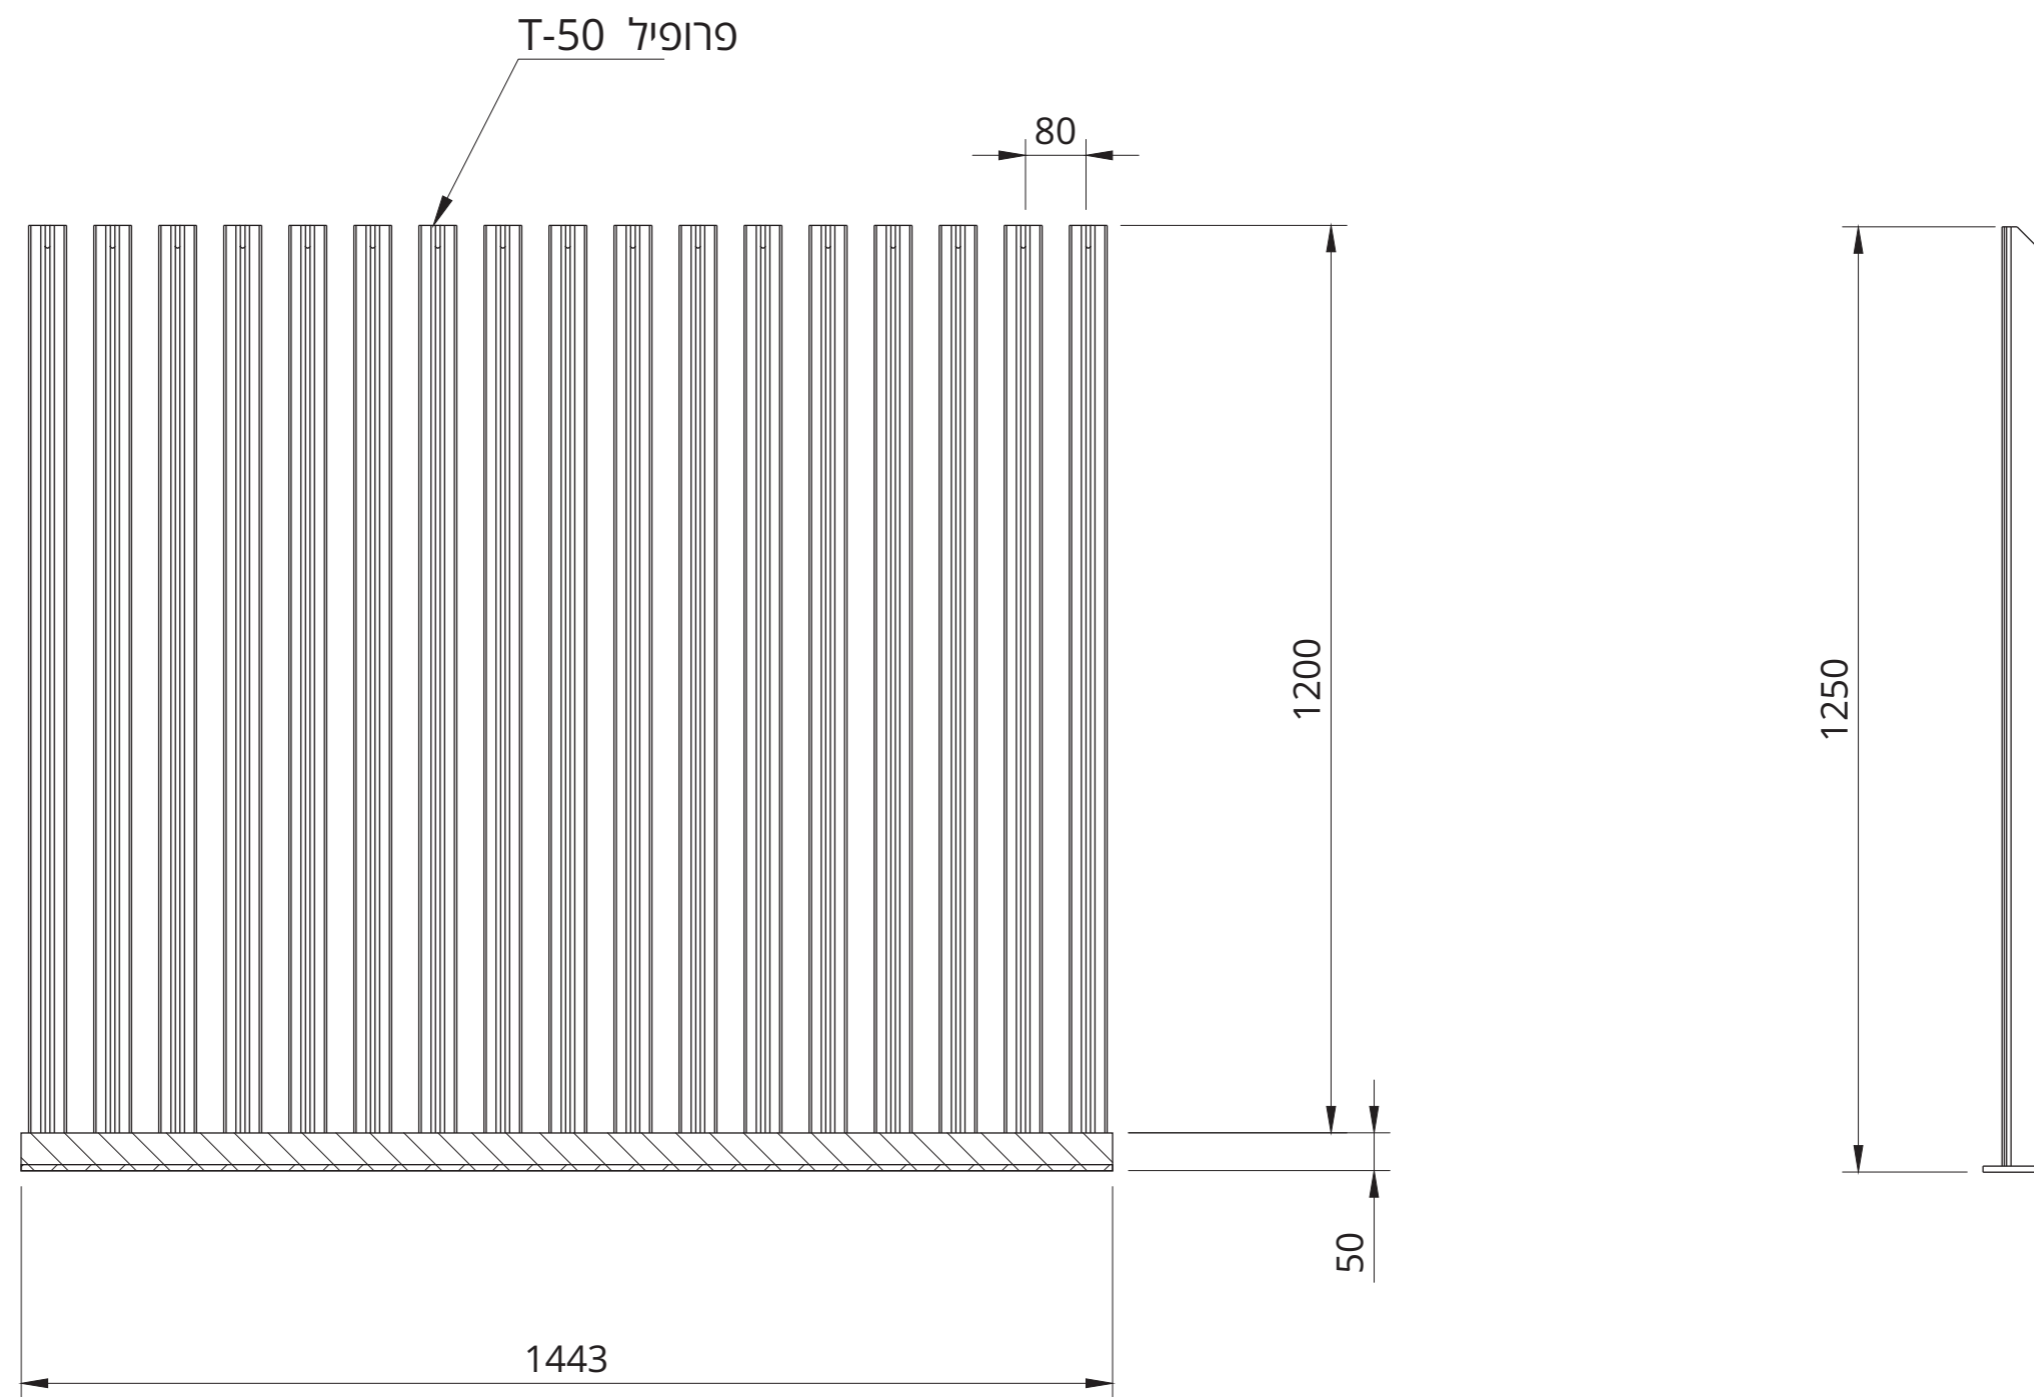

# גדר - זגם במבוק T-50

נ.א. תעשיות מתכת בע"מ  
N.A METAL INDUSTRIES

//

# גדר - דגם במבוק T-50

נ.א תעשיות מתכת בע"מ  
N.A METAL INDUSTRIES