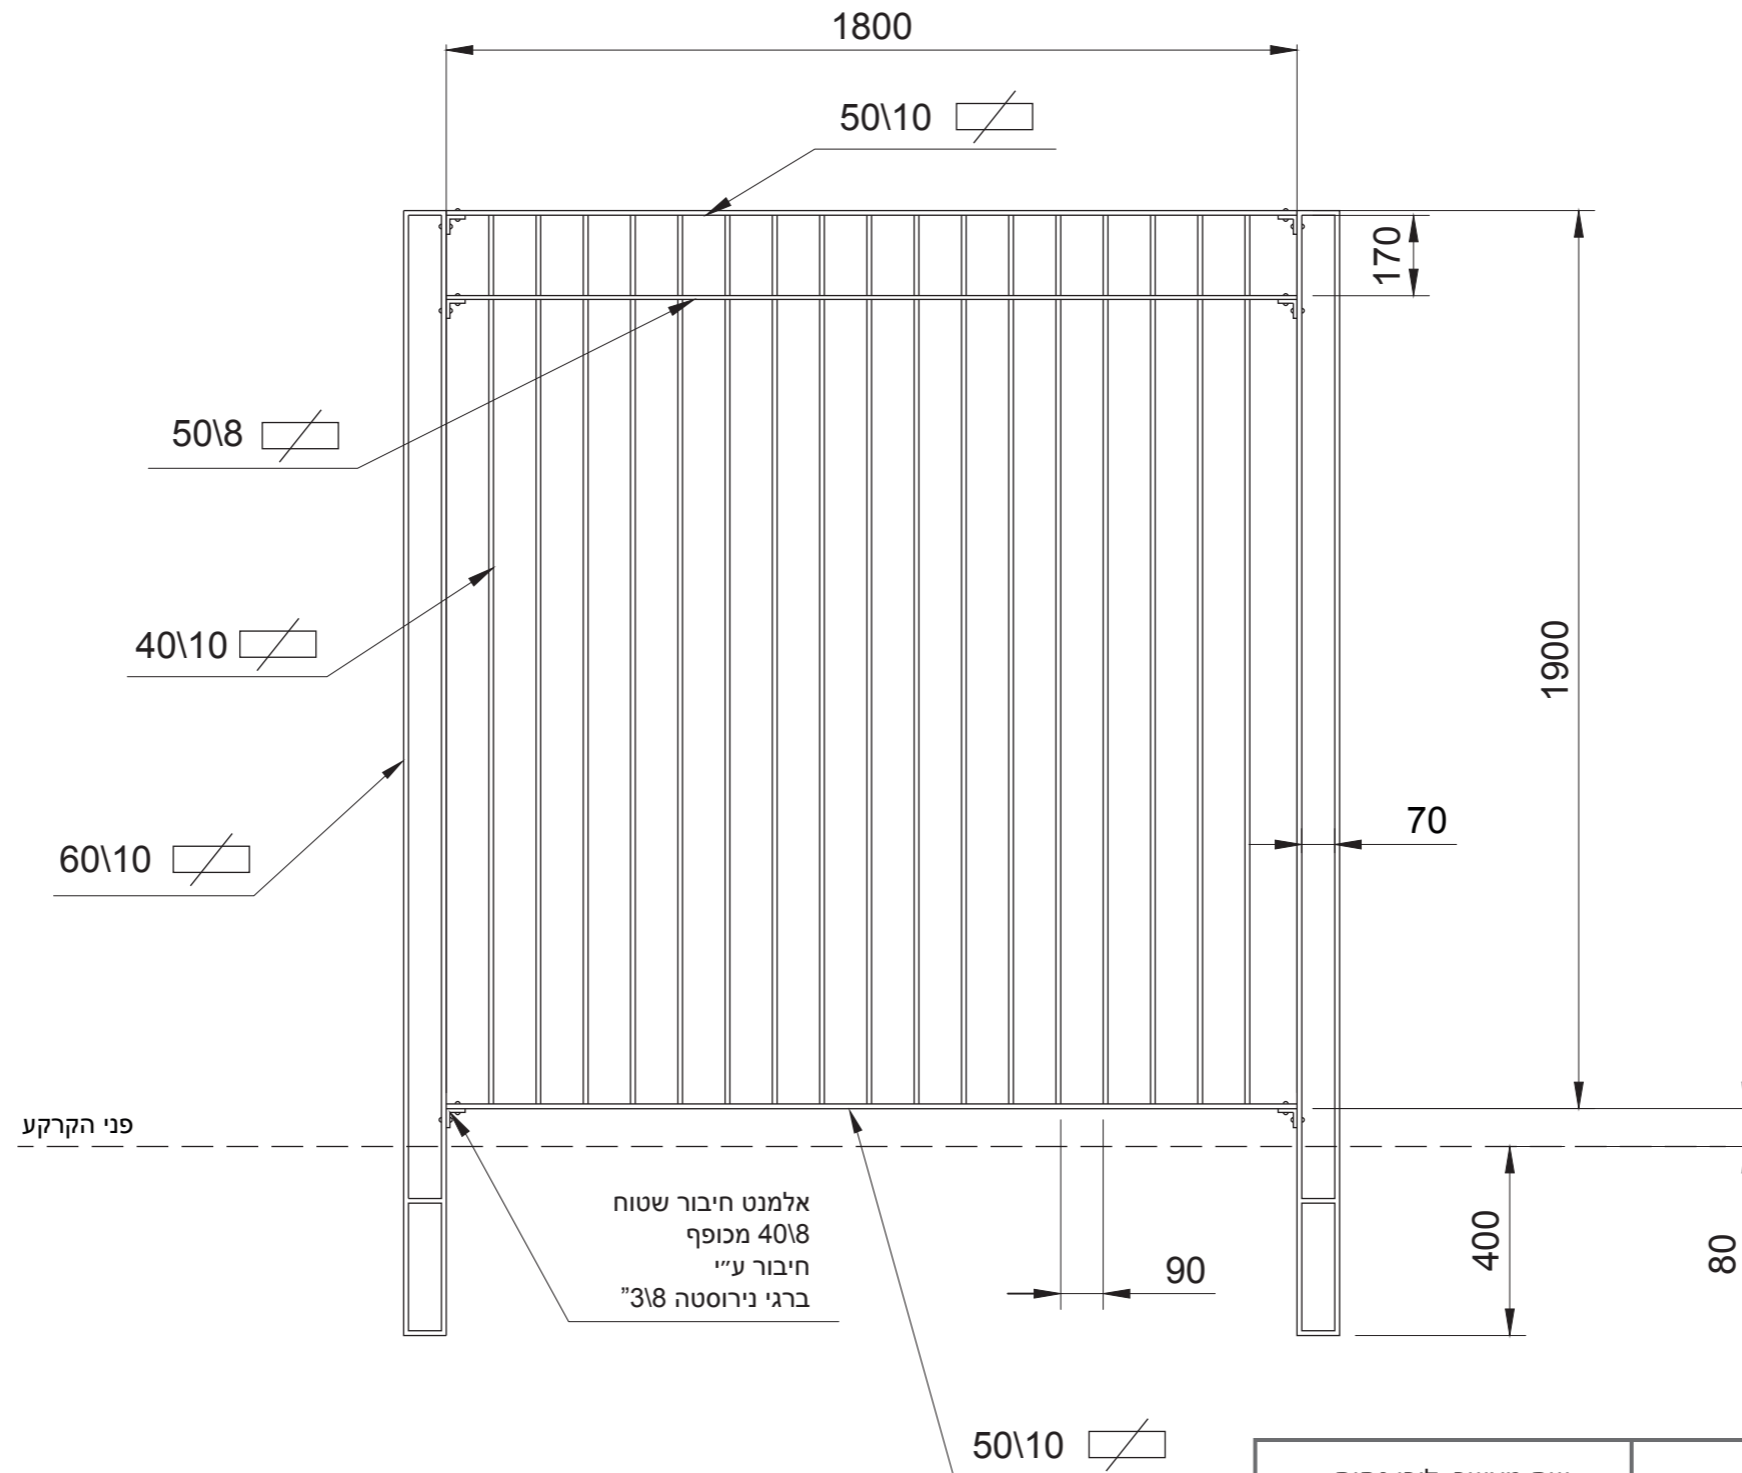

גדר - דגם אלה

נ.א תעשיות מתכת בע"מ
N.A METAL INDUSTRIES

שם מאשר: לירן נחום	מהדורה: 1	תאריך שרטוט: 13.8.2022
שורטט ע"י: נדב גורן		נ.א תעשיות מתכת בע"מ N.A METAL INDUSTRIES 
עמוד 2/2	גודל גיליון: A3	

גדר - דגם אלה