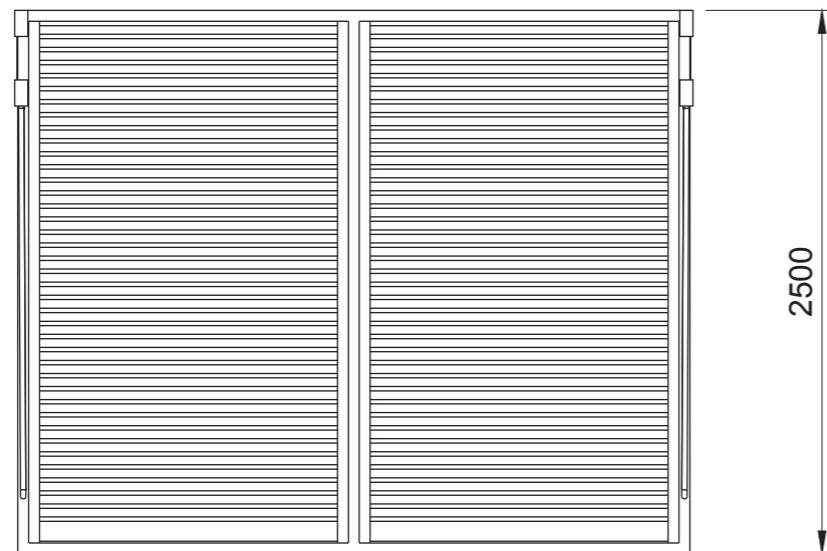

מערכת הצללה - דגם שיטה

נ.א. תעשיות מתכת בע"מ
N.A METAL INDUSTRIES

מערכת הצללה - דגם שיטה

נ.א. תעשיות מתכת בע"מ
N.A METAL INDUSTRIES