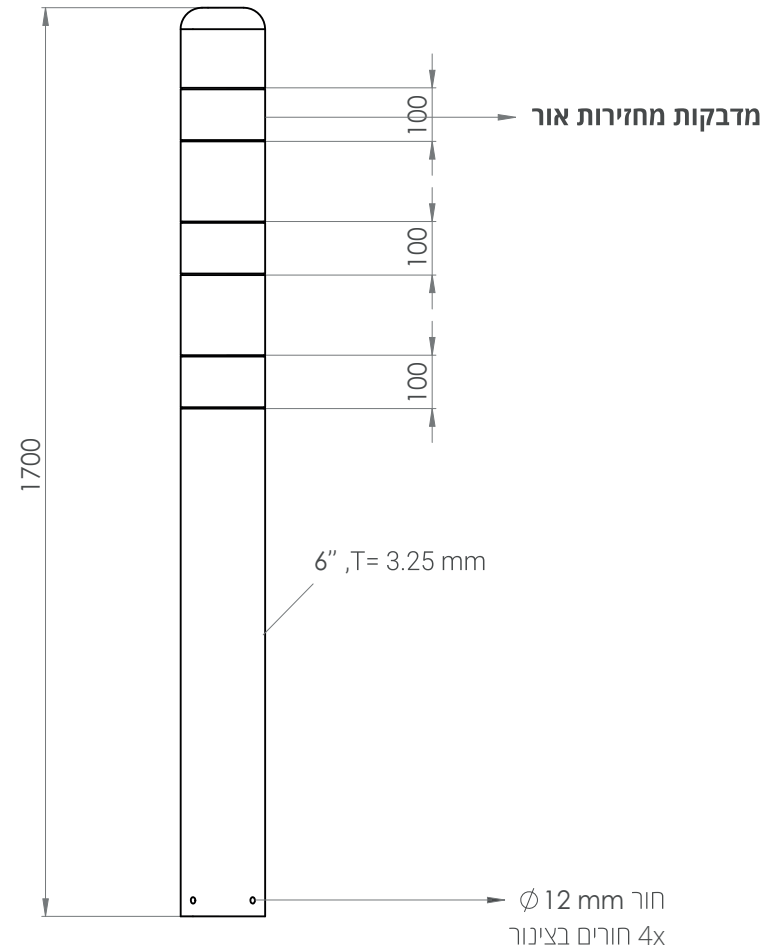

עמוד עיגון תחנות אוטובוס טרמפיאדה "6" מגולבן, צביעה בתנור

נ.א. תעשיות מתכת בע"מ
N.A. METAL INDUSTRIES

חומרי עזר לאספקה:

מוטות ברזל ליציקה

3x יחידות

מוטות ברזל מכופף ליציקה

550

2x יחידות

4x חורים $\phi 12\text{ mm}$