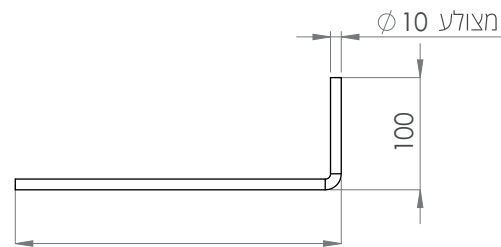

עמוד עיגון תחנות אוטובוס טרמפיאדה "6" מגולבן, צביעה בתנור

נ.א. תעשיות מתכת בע"מ
N.A. METAL INDUSTRIES

חומרי עזר לאספקה:

מוטות ברזל ליציקה

3x יחידות

מוטות ברזל מכופף ליציקה

550

2x יחידות

4x חורים $\phi 12\text{ mm}$