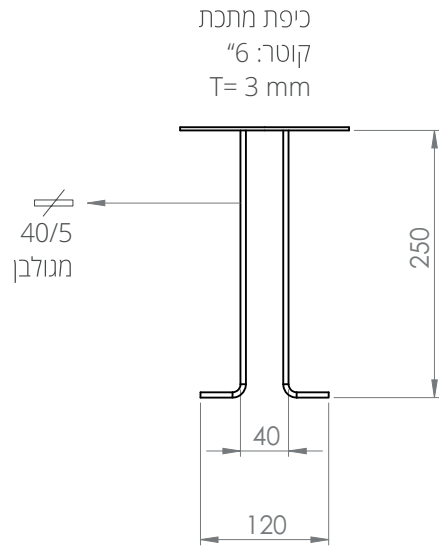

עמוד עיגון תחנות אוטובוס טרמפיאדה "6" מגולבן, צביעה בתנור

נ.א. תעשיות מתכת בע"מ
N.A. METAL INDUSTRIES

חומרי עזר לאספקה:

מוטות ברזל ליציקה

3x יחידות

מוטות ברזל מכופף ליציקה

550

2x יחידות

4x חורים $\phi 12\text{ mm}$