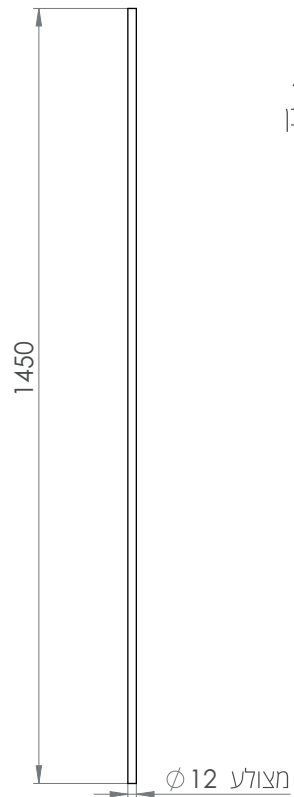

עמוד עיגון תחנות אוטובוס טרמפיאדה "6" מגולבן, צביעה בתנור

נ.א. תעשיות מתכת בע"מ
N.A. METAL INDUSTRIES

חומרי עזר לאספקה:

מוטות ברזל ליציקה

3x יחידות

מוטות ברזל מכופף ליציקה

550

2x יחידות

4x חורים $\phi 12\text{ mm}$