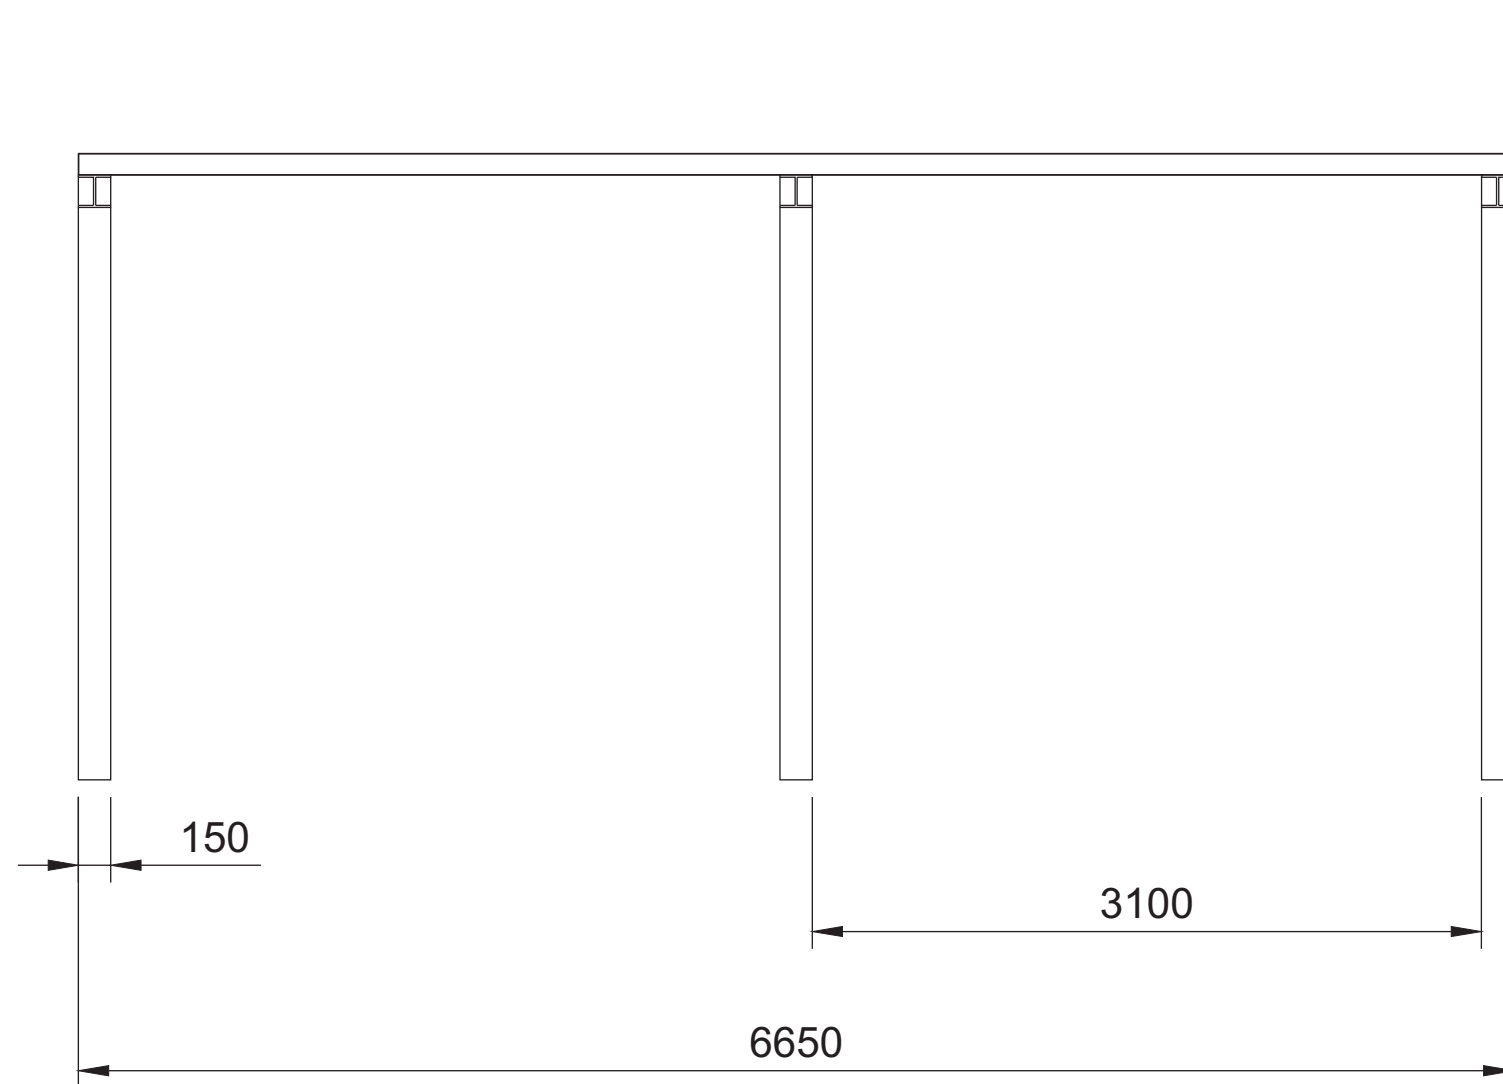

# מערכת הצללה - דגם גורן

נ.א. תעשיות מתכת בע"מ  
N.A METAL INDUSTRIES