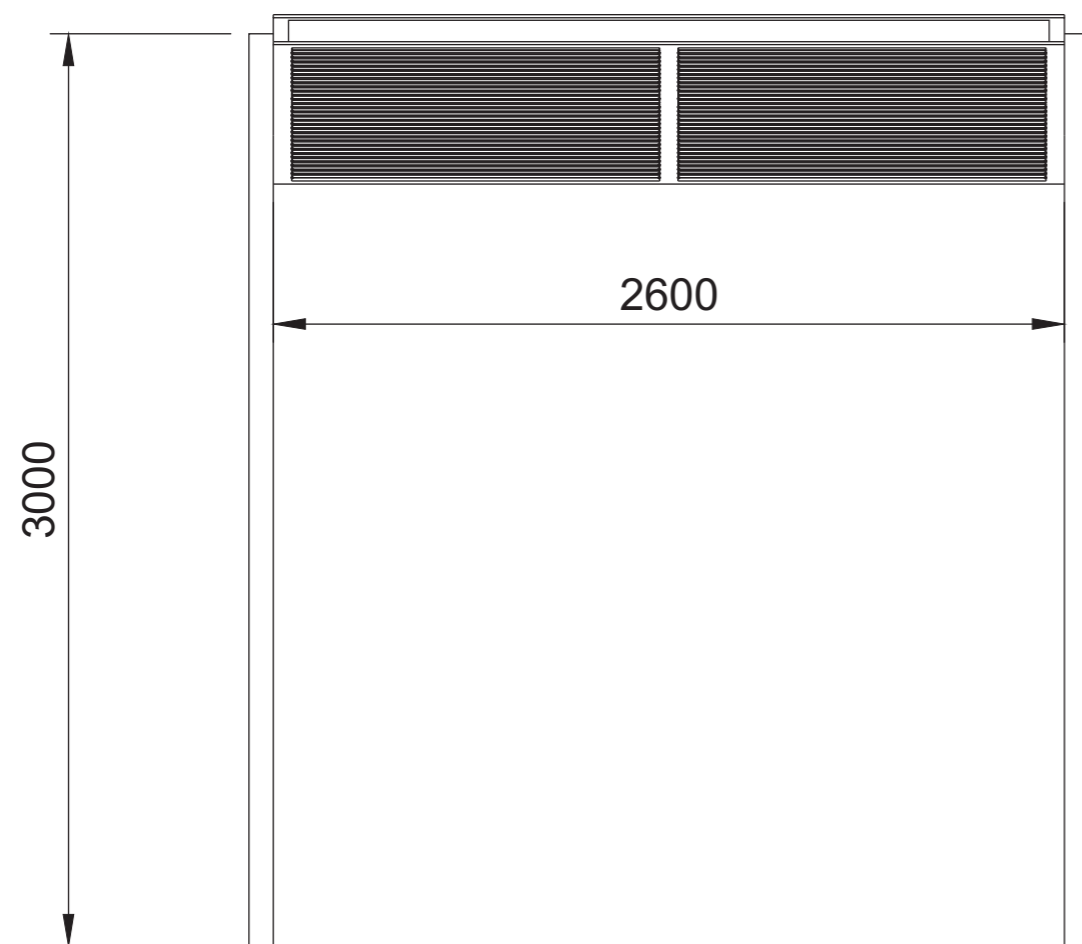

מערכת הצללה - דגם אורי

נ.א. תעשיות מתכת בע"מ
N.A METAL INDUSTRIES

מערכת הצללה - דגם אורי

נ.א. תעשיות מתכת בע"מ
N.A METAL INDUSTRIES