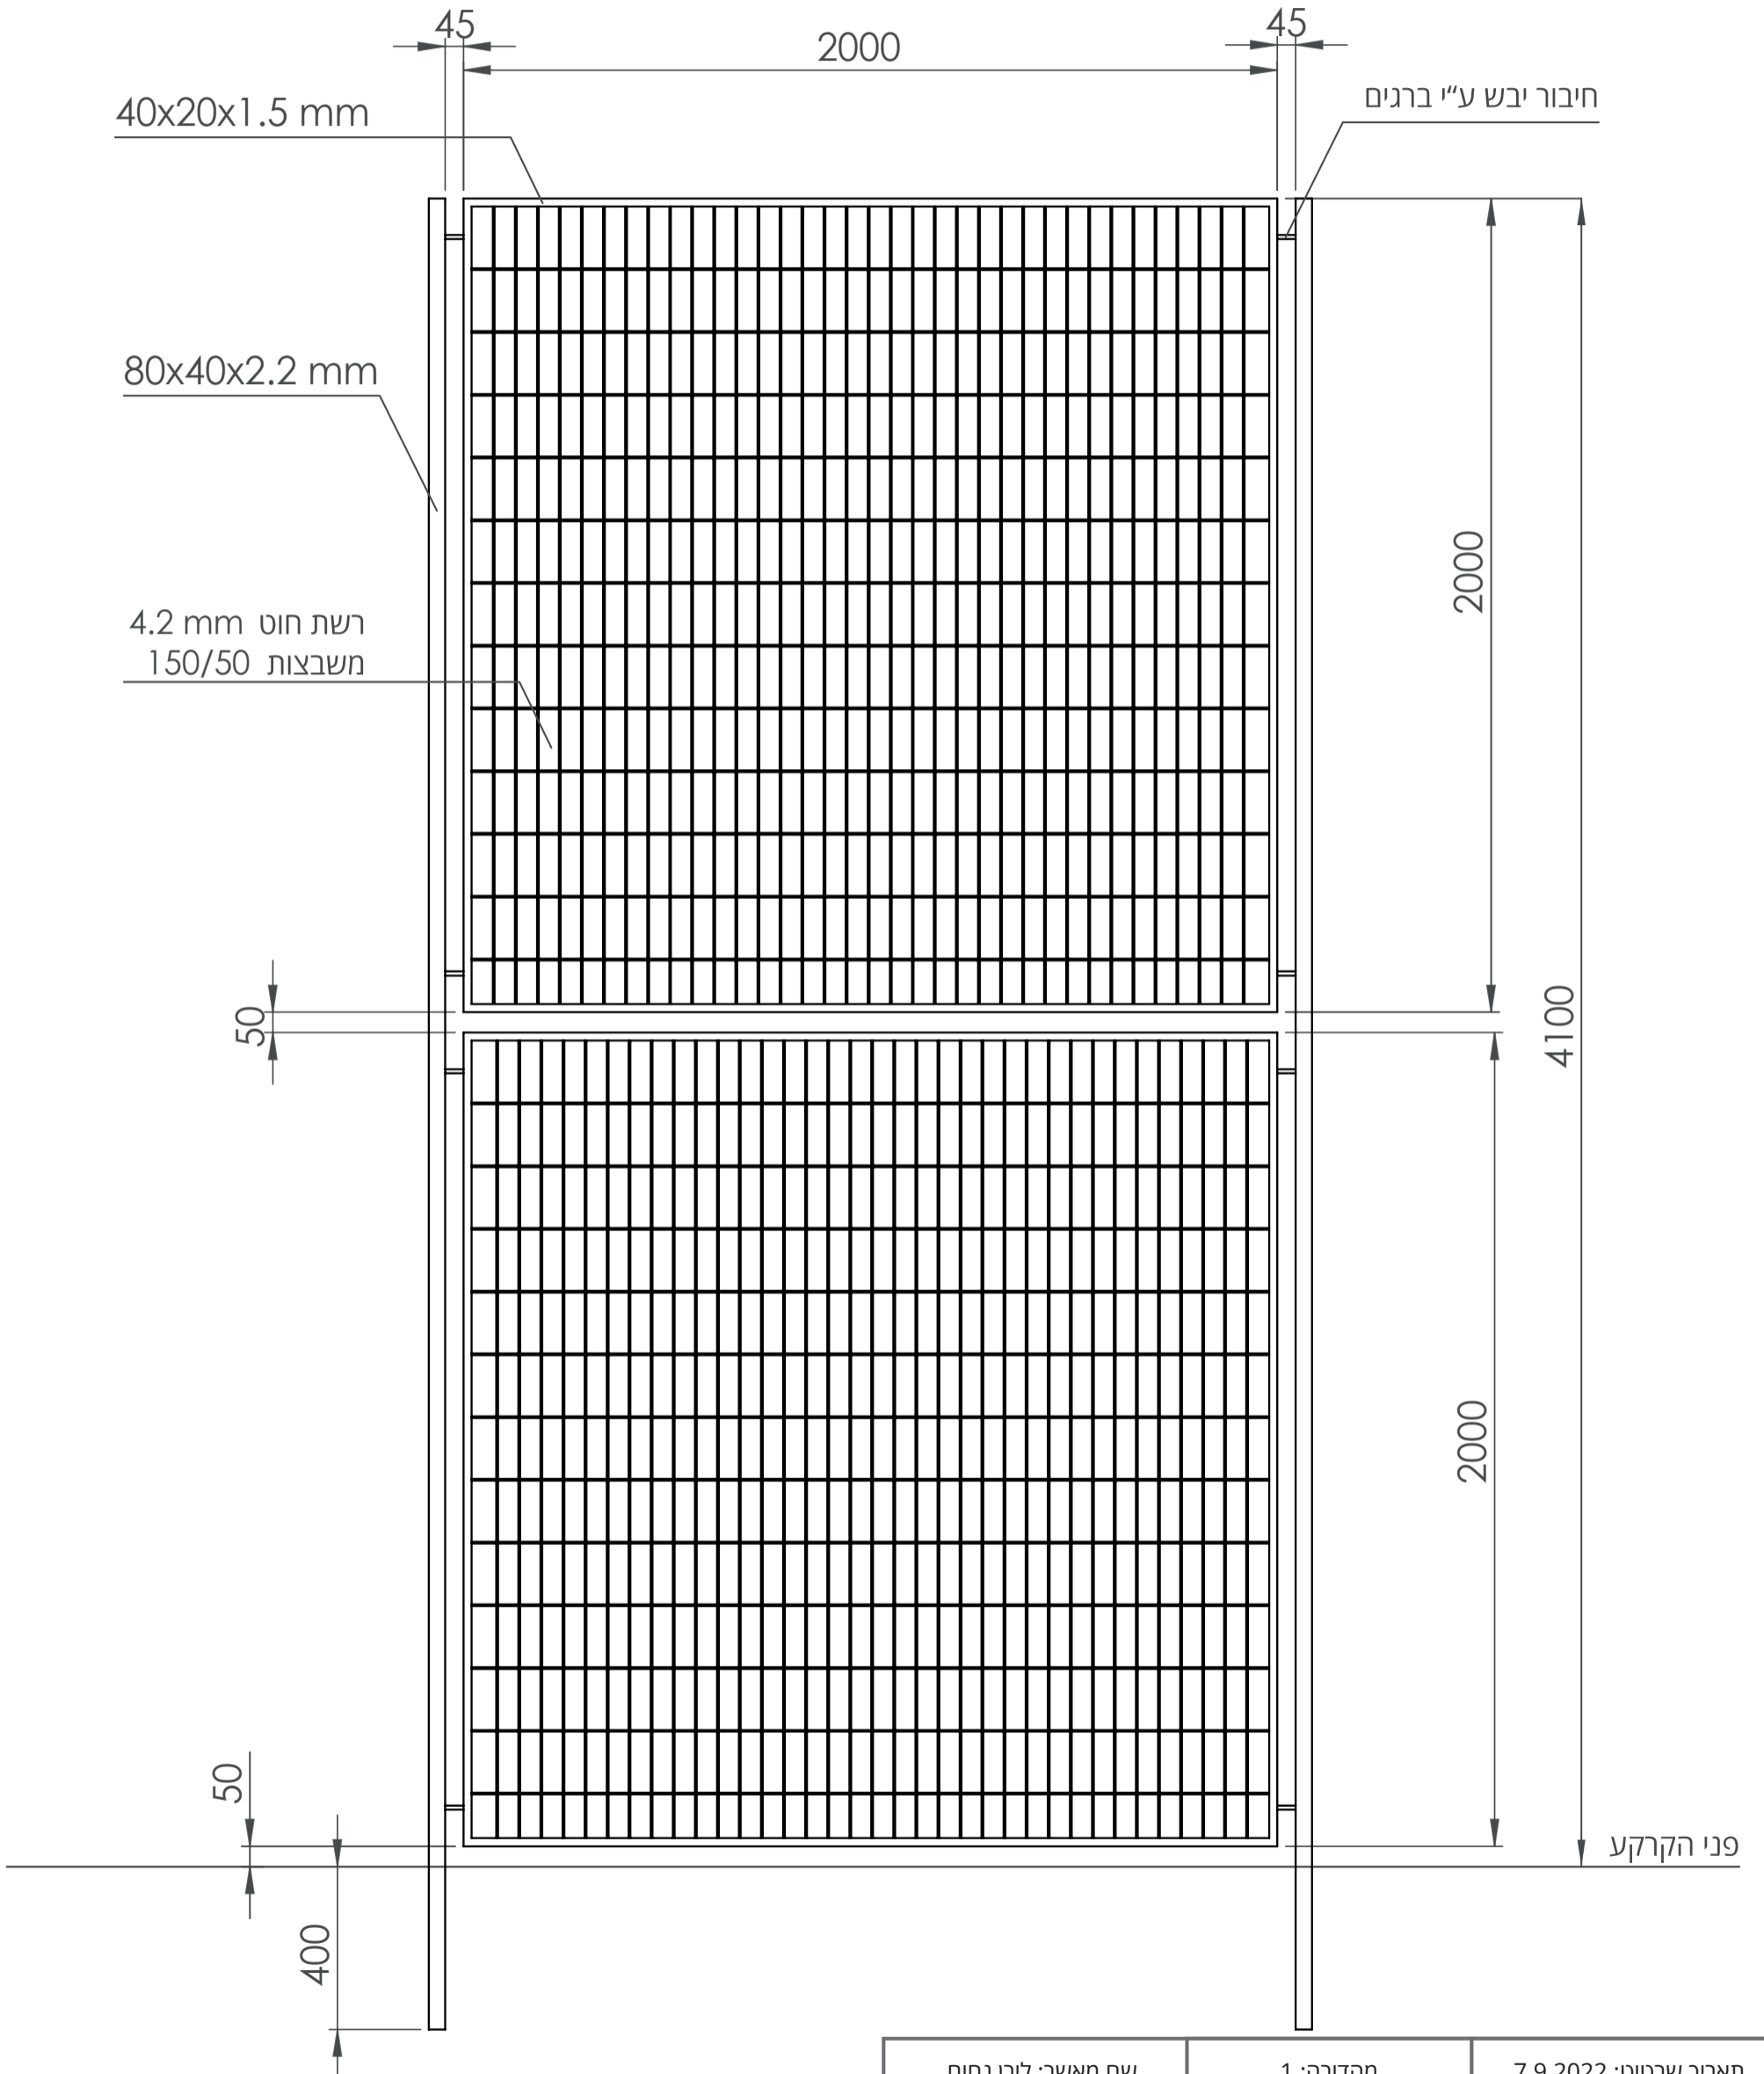

גדר מגרש ספורט - דגם אנפילד

נ.א תעשיות מתכת בע"מ
N.A METAL INDUSTRIES

שם מאשר: לירן נחום	מהדורה: 1	תאריך שרטוט: 7.9.2022
שורטט ע"י: נדב גורן		נ.א תעשיות מתכת בע"מ N.A METAL INDUSTRIES
עמוד 1/1	גודל גיליון: A3	